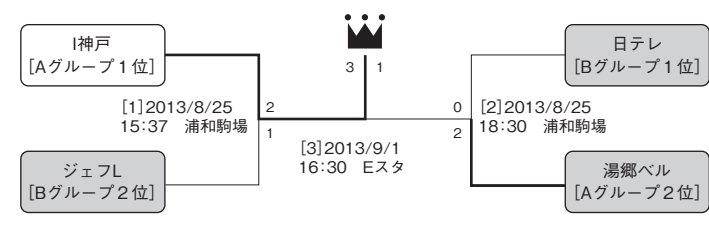

プレナスなでしこリーグカップ2013 グループA

順位		I神戸	湯郷ベル	新潟L	ベガルタ	伊賀FC	勝利	引分	敗戦	勝点	得点	失点	得失点差
1	I神戸		3○2 3△3	0△0 0△0	2○0 4○0	1○0 5○2	5	3	0	18	18	7	11
2	湯郷ベル	3△3 2●3		4○1 2○1	5○2 2○1	3○0 0●1	5	1	2	16	21	12	9
3	新潟L	0△0 0△0	1●2 1●4		0△0 0●3	1○0 3○2	2	3	3	9	6	11	-5
4	ベガルタ	0●4 0●2	1●2 2●5	3○0 0△0		3○1 1●2	2	1	5	7	10	16	-6
5	伊賀FC	2●5 0●1	1○0 0●3	2●3 0●1	2○1 1●3		2	0	6	6	8	17	-9

プレナスなでしこリーグカップ2013 グループB

順位		日テレ	ジェフL	浦和	大阪高槻	吉備国大	勝利	引分	敗戦	勝点	得点	失点	得失点差
1	日テレ		3○0 1○0	1△1 2○1	5○1 2○0	4○2 4○0	7	1	0	22	22	5	17
2	ジェフL	0●1 0●3		2○1 1△1	1○0 3○0	4○0 5○2	5	1	2	16	16	8	8
3	浦和	1●2 1△1	1△1 1●2		0●1 1○0	5○1 3○0	3	2	3	11	13	8	5
4	大阪高槻	0●2 1●5	0●3 0●1	0●1 1○0		2●3 2○1	2	0	6	6	6	16	-10
5	吉備国大	0●4 2●4	2●5 0●4	0●3 1●5	1●2 3○2		1	0	7	3	9	29	-20

プレナスなでしこリーグカップ2013 決勝トーナメント

MVP:海堀あゆみ(I神戸)

なでしこリーグオールスター2013

9月1日(日) 広島・エディオンスタジアム広島 13:48キックオフ 観衆2,862人
主審:桑原 / 副審:大島、竹下

バンテラ		2	0-0 2-2	2	エストレーラ				
MEMBER									
G	S	NAME	No.		No.	NAME	S	G	
0	0	天野実咲	1	GK	GK	池田咲紀子	0	0	
0	0	有吉佐織	7	DF	DF	宮迫たまみ	0	0	
0	1	岩清水 梓 (Cap.)	4			北原佳奈	0	0	
0	1	長船加奈	2			坂本理保	0	0	
1	1	高良亮子	3		MF	8 清原万里江	0	0	
0	0	杉田亜未	14	MF		13 那須麻衣子	0	0	
0	0	阪口夢穂	6			10 上尾野辺めぐみ	0	0	
0	0	川村優理	16			15 山崎内美	2	0	
0	0	上辻佑実	10		FW	9 安田有希	0	0	
0	0	深澤里沙	8	FW		16 吉良知夏	0	0	
0	2	川村真理	15			14 丸山桂里奈 (Cap.)	0	0	
SUBSTITUTES									
0	0	曾山 加奈子	1	GK	GK	12 大野 摩耶	0	0	
0	0	清水 梨紗	5	DF	DF	2 畑中 美友香	0	0	
0	0	原 菜摘子	13	MF	MF	6 佐藤 楓	0	0	
0	1	田中 美南	9	FW	FW	7 中出 ひかり	0	0	
1	2	安本 紗和子	11			11 大石 沙弥香	2	2	
2	8	TEAM				TEAM	4	2	
GK:5 CK:6 FK:4 PK:0				GK:5 CK:1 FK:11 PK:0					

★ MVP:大石沙弥香
[エストレーラ]大石沙弥香49分、51分
[バンテラ]安本紗和子56分 / 高良亮子59分

mobcast cup 国際女子サッカークラブ選手権 2013

準々決勝	11月30日 岡山・カンスタ 12:40キックオフ 観衆1,652人 主審:チョン・ジヨン / 副審:竹下、山下	日テレ・ベレーザ(日本2)	0-1	シドニーFC(アジア代表)
準決勝	12月4日(水) 鹿児島・鴨池 18:10キックオフ 観衆2,892人 主審:秦 / 副審:吉澤、山下	INAC神戸レオネッサ(日本1)	3-0	CSDコロコロ(南米代表)
	12月4日(水) 岡山・カンスタ 18:36キックオフ 観衆2,201人 主審:チョン・ジヨン / 副審:米村、佐々木	チェルシー・レディースFC(欧州代表)	3-2	シドニーFC(アジア代表)
3位決定戦	12月7日(土) 鹿児島・鴨池 13:15キックオフ 観衆1,289人 主審:山岸 / 副審:坊園、朝倉	CSDコロコロ(南米代表)	3-3 2 PK 4	シドニーFC(アジア代表)
決勝	12月8日(日) 東京・味フィ西 13:15キックオフ 観衆3,521人 主審:秦 / 副審:手代木、大島	INAC神戸レオネッサ(日本1)	4-2	チェルシー・レディースFC(欧州代表)